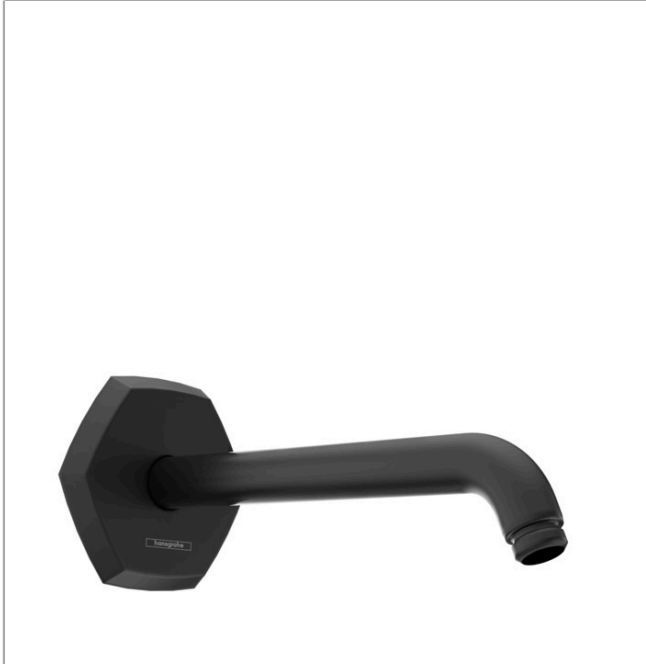

**Locarno  
Showerarm, 9"**

Finishes : **matte black**    Part no. : **04826670**

**Description**

**Features**

- Escutcheon, Showerarm

**Product image**

**Scale drawing**