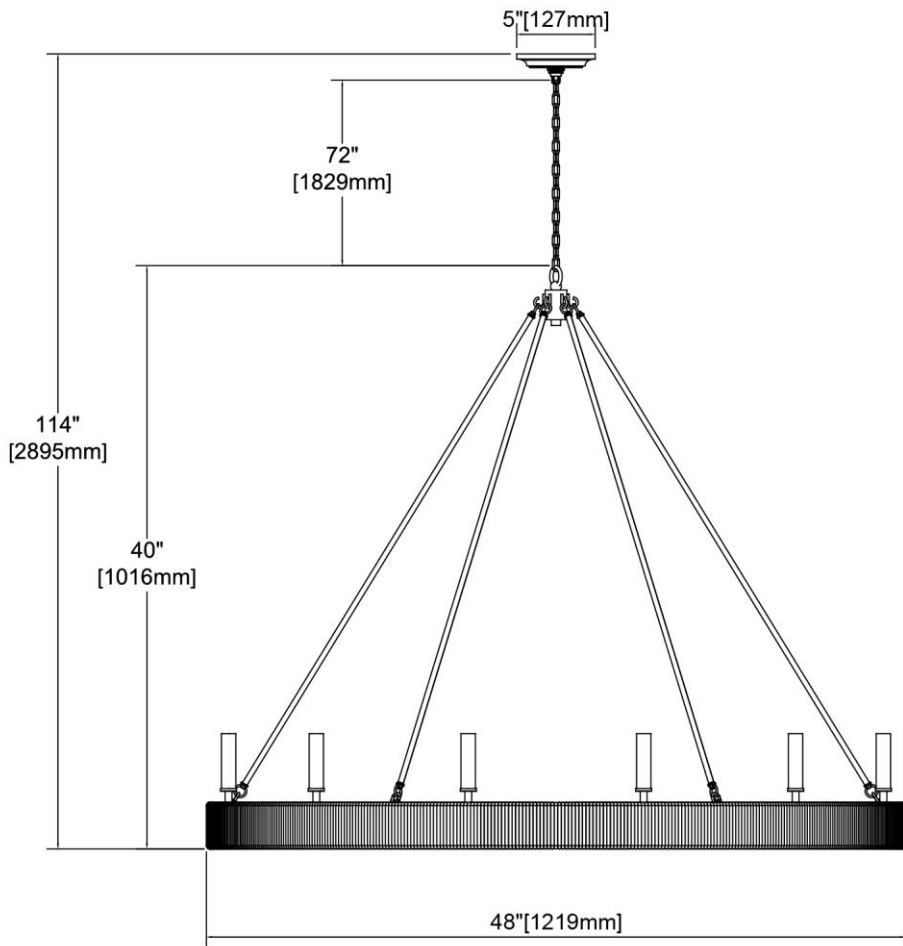

**ITEM DIMENSIONS**

<b>Width</b>	48 inches
<b>Depth</b>	48 inches
<b>Height</b>	40 inches
<b>Weight</b>	25 pounds

**RATINGS & SPECIFICATIONS**

<b>Safety Rating</b>	UL	<b>Certification</b>	Dry locations
<b>ADA Compliant</b>	N/A	<b>Voltage</b>	120

**ADDITIONAL DIMENSIONS**

<b>Backplate / Canopy</b>	5 diameter
<b>HCWO</b>	N/A
<b>Min. Extension</b>	N/A
<b>Max. Extension</b>	N/A

**BULBS / SOCKETS**

<b>Quantity</b>	12	<b>Wattage</b>	60 watts
<b>Included</b>	No	<b>Type</b>	Torpedo (E12 Candelabra Base)
<b>Other</b>	N/A		

**OVERALL HEIGHT**

<b>Min.</b>	44 inches	<b>Max.</b>	114 inches
-------------	-----------	-------------	------------

**CHAIN / CORD INFORMATION**

<b>Chain</b>	72 inches	<b>Cord</b>	144 inches - Gold
--------------	-----------	-------------	-------------------

**SHADE / GLASS DETAILS**

<b>Shade/Glass Description</b>	N/A
--------------------------------	-----

**EXTENSION ROD(S)**

N/A
-----

<b>Width</b>	N/A	<b>Height</b>	N/A
<b>Width at Top</b>	N/A	<b>Width at Bottom</b>	N/A